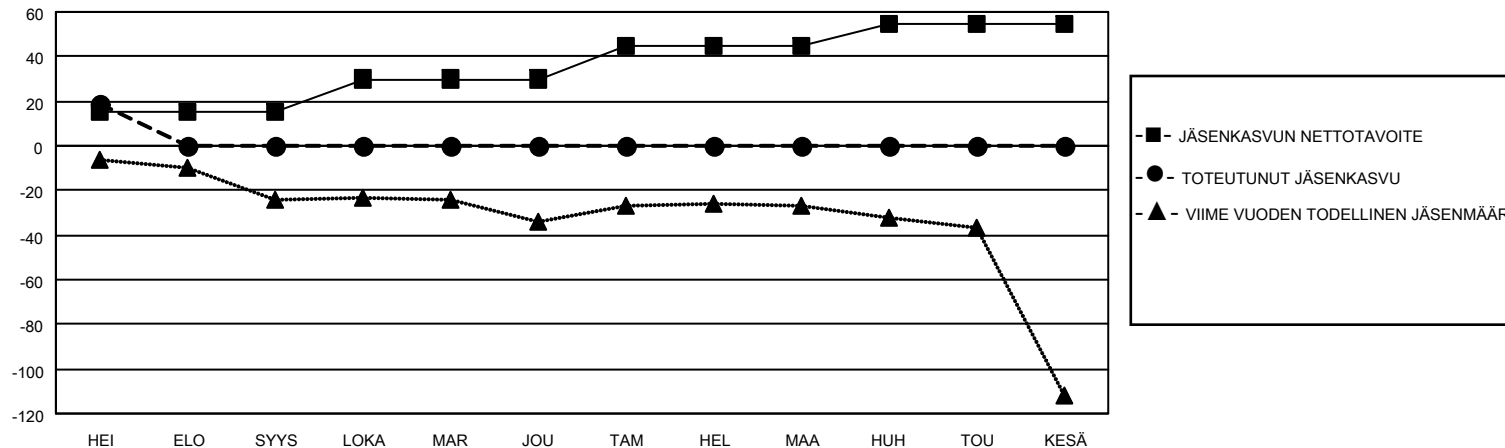

MONTHLY MEMBERSHIP PROGRESS REPORT

SIJAINTI FINLAND

District 107 A

Results as of: 7/31/2020

| Klubit | | | | jäsentä | | | |
|--------------------|----------------------|--------------|------------------|--------------------|--------------------------|-----------------------|---|
| TULOKSET 2020-2021 | | | | TULOKSET 2020-2021 | | | |
| NELJÄNNES | UUDEN KLUBIN TAVOITE | UUDET KLUBIT | LOPETETUT KLUBIT | NELJÄNNES | JÄSENKASVUN NETTOTAVOITE | TOTEUTUNUT JÄSENKASVU | POISTETUT JÄSENET (mukaan lukien siirrot) |
| HEI/ELO/SYYS | 0 | 1 | 0 | HEI/ELO/SYYS | 15 | 30 | 9 |
| LOKA/MAR/JOU | 0 | 0 | 0 | LOKA/MAR/JOU | 15 | 0 | 0 |
| TAM/HEL/MAA | 0 | 0 | 0 | TAM/HEL/MAA | 15 | 0 | 0 |
| HUH/TOU/KESÄ | 1 | 0 | 0 | HUH/TOU/KESÄ | 10 | 0 | 0 |

TAVOITTEET JA UUDET KLUBIT, KUMULATIIVINEN

TAVOITTEET JA JÄSENET, KUMULATIIVINEN

LAKKAUTETUT KLUBIT: 0

4 CLUBS OF 86 LISÄNNYT YHDEN TAI USEAMMAN UUTTA JÄSENTÄ

SUKUPUOLIJAKAUMA

MIES 1,781 (81.18%)
NAINEN 413 (18.82%)