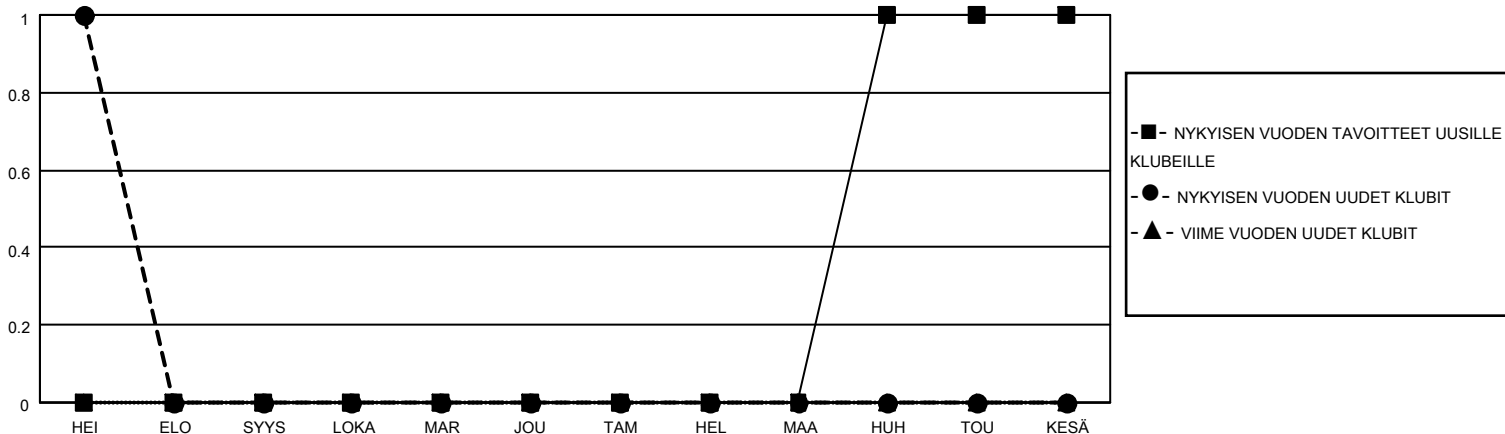

MONTHLY MEMBERSHIP PROGRESS REPORT

SIJAINTI FINLAND

District 107 A

Results as of: 7/31/2020

| Klubit | | | | jäsentä | | | |
|--------------------|----------------------|--------------|------------------|--------------------|--------------------------|-----------------------|---|
| TULOKSET 2020-2021 | | | | TULOKSET 2020-2021 | | | |
| NELJÄNNES | UUDEN KLUBIN TAVOITE | UUDET KLUBIT | LOPETETUT KLUBIT | NELJÄNNES | JÄSENKASVUN NETTOTAVOITE | TOTEUTUNUT JÄSENKASVU | POISTETUT JÄSENET (mukaan lukien siirrot) |
| HEI/ELO/SYYS | 0 | 1 | 0 | HEI/ELO/SYYS | 15 | 30 | 9 |
| LOKA/MAR/JOU | 0 | 0 | 0 | LOKA/MAR/JOU | 15 | 0 | 0 |
| TAM/HEL/MAA | 0 | 0 | 0 | TAM/HEL/MAA | 15 | 0 | 0 |
| HUH/TOU/KESÄ | 1 | 0 | 0 | HUH/TOU/KESÄ | 10 | 0 | 0 |

TAVOITTEET JA UUDET KLUBIT, KUMULATIIVINEN

TAVOITTEET JA JÄSENET, KUMULATIIVINEN

LAKKAUTETUT KLUBIT: 0

4 CLUBS OF 86 LISÄNNYT YHDEN TAI USEAMMAN UUTTA JÄSENTÄ

SUKUPUOLIJAKAUMA

MIES 1,781 (81.18%)
NAINEN 413 (18.82%)